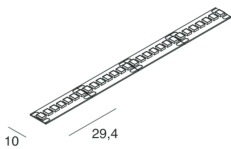

STRIP LED

100939.99

novalux
ITALIAN LIGHTING DESIGN SINCE 1948

Características

Uso: Interior
Atenuación: CON ACCESORIO
Emergencia: CON ACCESORIO
L: 5000mm
A: 10mm
Garantía: 5 años
Peso: 0.155kg

Datos técnicos

IP: 20
Clase de aislamiento: III
Tensión de alimentación: 24 Vdc
Clase de eficiencia energética: E
SELV: Si

Sorgente

Fuente de iluminación: LED
Fuente de energía: 19.2W/m
Flujo luminoso fuente: 2140lm
Temperatura de color: 3000K
ICR: >90
Vida útil LED: 30000h L70 B20

Conformidad

CEI EN 60598-1:2021 + A11:2023, CEI EN 60598-2-1:2022

Norme

Riesgo fotobiológico: GRUPO DE RIESGO 1 Dispositivo certificado en el GRUPO RG1 - Grupo de riesgo 1 (bajo) - Ausencia de peligro a causa de una limitación de la emisión de radiaciones intrínseca al producto de conformidad con las normas CEI EN 62471:2010-01, IEC TR 62778:2014.

[STRIP LED: Ver más información de producto](#)

Novalux S.r.l. via Marzabotto, 2 40050 Funo di Argelato (BO) Italia
Tel: +39 051 860558 · Fax +39 051 6647859 · Correo electrónico: info@novalux.it · Número IVA 00536541204 · novalux.com
Empresa sujeta a la gestión y coordinación de SLV GmbH

Esta ficha de datos técnica es propiedad de Novalux S.r.l., todos los derechos reservados. Novalux S.r.l. se reserva el derecho a efectuar cambios sin aviso previo.
Última actualización: 10/6/2026, 00:35:31