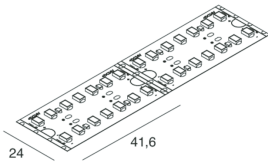

Novalux S.r.l. via Marzabotto, 2 40050 Funo di Argelato (BO) Italia
Tel: +39 051 860558 · Fax +39 051 6647859 · Correo electrónico: info@novalux.it · Número IVA 00536541204 · novalux.com
Empresa sujeta a la gestión y coordinación de SLV GmbH

Esta ficha de datos técnica es propiedad de Novalux S.r.l., todos los derechos reservados. Novalux S.r.l. se reserva el derecho a efectuar cambios sin aviso previo.
Última actualización: 15/11/2024, 00:49:10