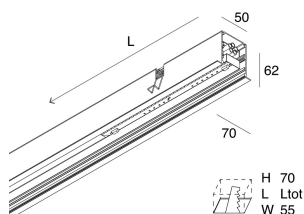

LUCKY EVO C

100608.01 + 1002E2.99

LUCKY EVO C: LED 38W 4K L=1687 BIANCO + LUCKY EVO B/C: DIFF.TRAS.+MICR.PER

novalux
ITALIAN LIGHTING DESIGN SINCE 1948

Características

Uso: Interior
Tipo de instalación: EMPOTRABLE EN MAMPOSTERÍA, EMPOTRABLE EN PLADUR
Emisión: DIRECTA
Ópticas: MICROESTRUCTURADA
Color: BLANCO
Atenuación: ON/OFF
Emergencia: NO
L: 1687mm
A: 70mm
H: 62mm
Fabricado en: ITALY
Garantía: 5 años
Peso: 4.2kg