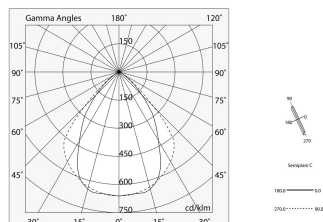

LUCKY EVO C

100608.01 + 1002E2.99

LUCKY EVO C: LED 38W 4K L=1687 BIANCO + LUCKY EVO B/C: DIFF.TRAS.+MICR.PER

novalux
ITALIAN LIGHTING DESIGN SINCE 1948

Características

Uso: Interior
Ópticas: MICROESTRUCTURADA
Emergencia: NO
L: 1687mm
A: 48mm
H: 10mm
Fabricado en: ITALY
Garantía: 5 años
Peso: 0.5kg

Datos técnicos

IP: 40
Índice de Deslumbramiento Unificado: <19

Novalux S.r.l. via Marzabotto, 2 40050 Funo di Argelato (BO) Italia
Tel: +39 051 860558 · Fax +39 051 6647859 · Correo electrónico: info@novalux.it · Número IVA 00536541204 · novalux.com
Empresa sujeta a la gestión y coordinación de SLV GmbH

Esta ficha de datos técnica es propiedad de Novalux S.r.l., todos los derechos reservados. Novalux S.r.l. se reserva el derecho a efectuar cambios sin aviso previo.
Última actualización: 6/8/2025, 17:25:24