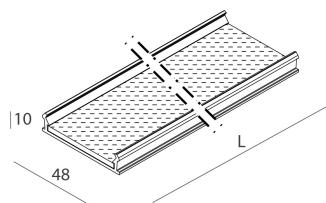

LUCKY EVO C

100608.01 + 1002E2.99

LUCKY EVO C: LED 38W 4K L=1687 BIANCO + LUCKY EVO B/C: DIFF.TRAS.+MICR.PER

novalux
ITALIAN LIGHTING DESIGN SINCE 1948

Características

Uso: Interior
Ópticas: MICROESTRUCTURADA
Emergencia: NO
L: 1687mm
A: 48mm
H: 10mm
Fabricado en: ITALY
Garantía: 5 años
Peso: 0.5kg

Datos técnicos

IP: 40
Índice de Deslumbramiento Unificado: <19

Novalux S.r.l. via Marzabotto, 2 40050 Funo di Argelato (BO) Italia
Tel: +39 051 860558 · Fax +39 051 6647859 · Correo electrónico: info@novalux.it · Número IVA 00536541204 · novalux.com
Empresa sujeta a la gestión y coordinación de SLV GmbH

Esta ficha de datos técnica es propiedad de Novalux S.r.l., todos los derechos reservados. Novalux S.r.l. se reserva el derecho a efectuar cambios sin aviso previo.
Última actualización: 6/8/2025, 17:25:24