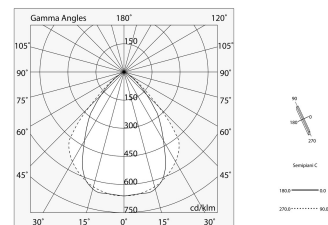

LUCKY EVO C

100608.01 + 1002E2.99

LUCKY EVO C: LED 38W 4K L=1687 BIANCO + LUCKY EVO B/C: DIFF.TRAS.+MICR.PER

novalux
ITALIAN LIGHTING DESIGN SINCE 1948

Características

Uso: Interior
Tipo de instalación: EMPOTRABLE EN MAMPOSTERÍA, EMPOTRABLE EN PLADUR
Emisión: DIRECTA
Ópticas: MICROESTRUCTURADA
Color: BLANCO
Atenuación: ON/OFF
Emergencia: NO
L: 1687mm
A: 70mm
H: 62mm
Fabricado en: ITALY
Garantía: 5 años
Peso: 4.2kg