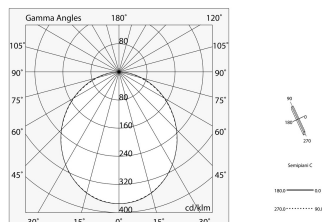

LUCKY EVO

100598.02 + 100559.99

LUCKY EVO: LED 57W DALI 4K NE L=2530 + LUCKY EVO: DIFF. OPALE PER L2530

novalux
ITALIAN LIGHTING DESIGN SINCE 1948

Características

Uso: Interior
Ópticas: OPALINA
L: 2530mm
A: 48mm
H: 10mm
Fabricado en: ITALY
Garantía: 5 años
Peso: 0.45kg

Datos técnicos

IP: 40

Novalux S.r.l. via Marzabotto, 2 40050 Funo di Argelato (BO) Italia
Tel: +39 051 860558 · Fax +39 051 6647859 · Correo electrónico: info@novalux.it · Número IVA 00536541204 · novalux.com
Empresa sujeta a la gestión y coordinación de SLV GmbH

Esta ficha de datos técnica es propiedad de Novalux S.r.l., todos los derechos reservados. Novalux S.r.l. se reserva el derecho a efectuar cambios sin aviso previo.
Última actualización: 6/8/2025, 17:25:28