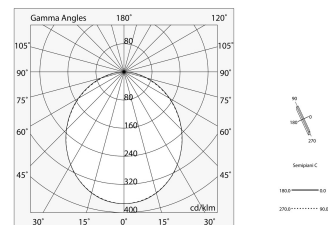

## Características

Uso: Interior  
Tipo de instalación: PARED, EMPOTRABLE EN PLADUR, COLGANTE, MONTAJE EN TECHO, RIELES  
Emisión: DIRECTA  
Ópticas: OPALINA  
Color: NEGRO  
Atenuación: PUSH, DALI  
Emergencia: NO  
L: 2530mm  
A: 52mm  
H: 80mm  
Fabricado en: ITALY  
Garantía: 5 años  
Peso: 6.0kg