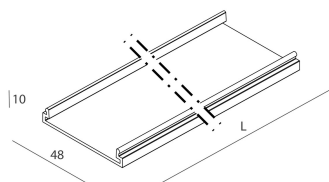

LUCKY EVO

100512.01H + 18742.99

LUCKY EVO: LED 25W DALI 4K BIA L=1125 + LUCKY EVO: DIFF. OPALE PER L1125

novalux
ITALIAN LIGHTING DESIGN SINCE 1948

Características

Uso: Interior
Ópticas: OPALINA
L: 1125mm
A: 48mm
H: 10mm
Fabricado en: ITALY
Garantía: 5 años
Peso: 0.25kg

Datos técnicos

IP: 40

Novalux S.r.l. via Marzabotto, 2 40050 Funo di Argelato (BO) Italia
Tel: +39 051 860558 · Fax +39 051 6647859 · Correo electrónico: info@novalux.it · Número IVA 00536541204 · novalux.com
Empresa sujeta a la gestión y coordinación de SLV GmbH

Esta ficha de datos técnica es propiedad de Novalux S.r.l., todos los derechos reservados. Novalux S.r.l. se reserva el derecho a efectuar cambios sin aviso previo.
Última actualización: 6/8/2025, 17:22:49