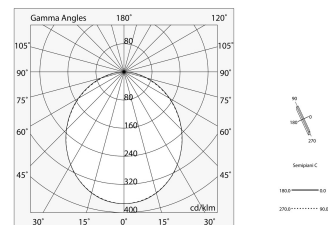

## Características

Uso: Interior  
Tipo de instalación: PARED, EMPOTRABLE EN PLADUR, COLGANTE, MONTAJE EN TECHO, RIELES  
Emisión: DIRECTA  
Ópticas: OPALINA  
Color: BLANCO  
Atenuación: PUSH, DALI  
Emergencia: NO  
L: 1125mm  
A: 52mm  
H: 80mm  
Fabricado en: ITALY  
Garantía: 5 años  
Peso: 2.7kg