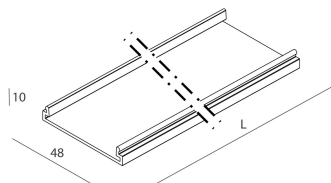

LUCKY EVO

100506.01 + 18743.99

LUCKY EVO: LED 32W 4K BIA L=1406 + LUCKY EVO: DIFF. OPALE PER L1406

novalux
ITALIAN LIGHTING DESIGN SINCE 1948

Características

Uso: Interior
Ópticas: OPALINA
L: 1406mm
A: 48mm
H: 10mm
Fabricado en: ITALY
Garantía: 5 años
Peso: 0.3kg

Datos técnicos

IP: 40

Novalux S.r.l. via Marzabotto, 2 40050 Funo di Argelato (BO) Italia
Tel: +39 051 860558 · Fax +39 051 6647859 · Correo electrónico: info@novalux.it · Número IVA 00536541204 · novalux.com
Empresa sujeta a la gestión y coordinación de SLV GmbH

Esta ficha de datos técnica es propiedad de Novalux S.r.l., todos los derechos reservados. Novalux S.r.l. se reserva el derecho a efectuar cambios sin aviso previo.
Última actualización: 6/8/2025, 17:26:06