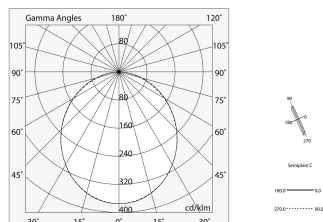

LUCKY EVO

100506.01 + 18743.99

LUCKY EVO: LED 32W 4K BIA L=1406 + LUCKY EVO: DIFF. OPALE PER L1406

novalux
ITALIAN LIGHTING DESIGN SINCE 1948

Características

Uso: Interior
Ópticas: OPALINA
L: 1406mm
A: 48mm
H: 10mm
Fabricado en: ITALY
Garantía: 5 años
Peso: 0.3kg

Datos técnicos

IP: 40

Novalux S.r.l. via Marzabotto, 2 40050 Funo di Argelato (BO) Italia
Tel: +39 051 860558 · Fax +39 051 6647859 · Correo electrónico: info@novalux.it · Número IVA 00536541204 · novalux.com
Empresa sujeta a la gestión y coordinación de SLV GmbH

Esta ficha de datos técnica es propiedad de Novalux S.r.l., todos los derechos reservados. Novalux S.r.l. se reserva el derecho a efectuar cambios sin aviso previo.
Última actualización: 6/8/2025, 17:26:06