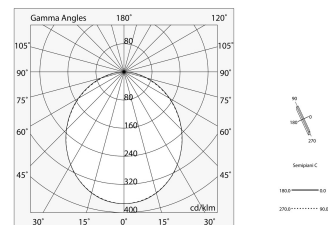

## Características

Uso: Interior  
Tipo de instalación: PARED, EMPOTRABLE EN PLADUR, COLGANTE, MONTAJE EN TECHO, RIELES  
Emisión: DIRECTA  
Ópticas: OPALINA  
Color: BLANCO  
Atenuación: ON/OFF  
Emergencia: NO  
L: 1406mm  
A: 52mm  
H: 80mm  
Fabricado en: ITALY  
Garantía: 5 años  
Peso: 3.5kg