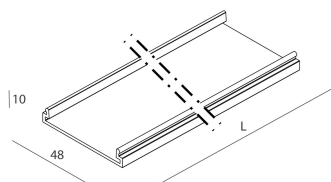

LUCKY EVO

100504.01 + 18742.99

LUCKY EVO: LED 25W 4K BIA L=1125 + LUCKY EVO: DIFF. OPALE PER L1125

novalux
ITALIAN LIGHTING DESIGN SINCE 1948

Características

Uso: Interior
Ópticas: OPALINA
L: 1125mm
A: 48mm
H: 10mm
Fabricado en: ITALY
Garantía: 5 años
Peso: 0.25kg

Datos técnicos

IP: 40

Novalux S.r.l. via Marzabotto, 2 40050 Funo di Argelato (BO) Italia
Tel: +39 051 860558 · Fax +39 051 6647859 · Correo electrónico: info@novalux.it · Número IVA 00536541204 · novalux.com
Empresa sujeta a la gestión y coordinación de SLV GmbH

Esta ficha de datos técnica es propiedad de Novalux S.r.l., todos los derechos reservados. Novalux S.r.l. se reserva el derecho a efectuar cambios sin aviso previo.
Última actualización: 6/8/2025, 17:26:09