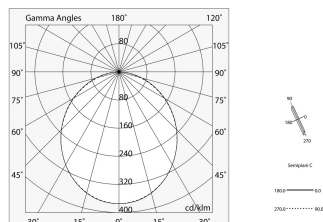

LUCKY EVO

100504.01 + 18742.99

LUCKY EVO: LED 25W 4K BIA L=1125 + LUCKY EVO: DIFF. OPALE PER L1125

novalux
ITALIAN LIGHTING DESIGN SINCE 1948

Características

Uso: Interior
Ópticas: OPALINA
L: 1125mm
A: 48mm
H: 10mm
Fabricado en: ITALY
Garantía: 5 años
Peso: 0.25kg

Datos técnicos

IP: 40

Novalux S.r.l. via Marzabotto, 2 40050 Funo di Argelato (BO) Italia
Tel: +39 051 860558 · Fax +39 051 6647859 · Correo electrónico: info@novalux.it · Número IVA 00536541204 · novalux.com
Empresa sujeta a la gestión y coordinación de SLV GmbH

Esta ficha de datos técnica es propiedad de Novalux S.r.l., todos los derechos reservados. Novalux S.r.l. se reserva el derecho a efectuar cambios sin aviso previo.
Última actualización: 6/8/2025, 17:26:09