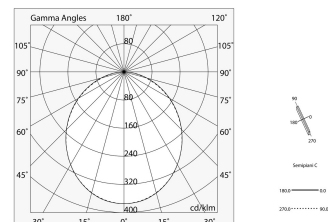

## Características

Uso: Interior  
Tipo de instalación: PARED, EMPOTRABLE EN PLADUR, COLGANTE, MONTAJE EN TECHO, RIELES  
Emisión: DIRECTA  
Ópticas: OPALINA  
Color: BLANCO  
Atenuación: ON/OFF  
Emergencia: NO  
L: 1125mm  
A: 52mm  
H: 80mm  
Fabricado en: ITALY  
Garantía: 5 años  
Peso: 2.7kg