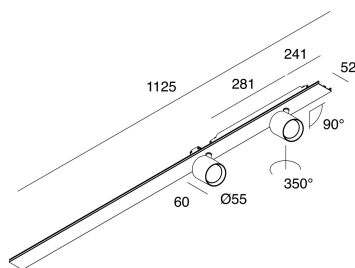

LUCKY EVO B

1002F9.02

novalux
ITALIAN LIGHTING DESIGN SINCE 1948

Características

Uso: Interior
Tipo de instalación: COLGANTE
Emisión: DIRECTA/INDIRECTA
Ópticas: SPOT
Haz: 34°
Color: NEGRO
Atenuación: PUSH
Emergencia: NO
L: 1125mm
A: Ø63mm
H: 65mm
Fabricado en: ITALY
Garantía: 5 años
Peso: 1.5kg

Datos técnicos

Potencia de entrada de la luminaria: 29W
Flujo luminoso luminaria: 2230lm
IP: 20
Clase de aislamiento: I
Tensión de alimentación: 220-240V 50/60Hz
SELV: Si

Sorgente

Fuente de iluminación: LED
Fuente de energía: 2X12W
Flujo luminoso fuente: 2750lm
Temperatura de color: 3000K
ICR: >90
Tolerancia del color: 3 Step MacAdam
Vida útil LED: 50000h L80 B20