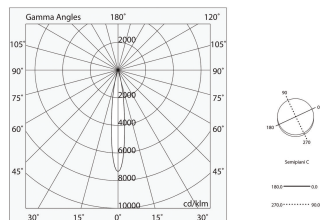

LUCKY EVO B

1002F9.02

novalux
ITALIAN LIGHTING DESIGN SINCE 1948

Características

Uso: Interior
Tipo de instalación: COLGANTE
Emisión: DIRECTA/INDIRECTA
Ópticas: SPOT
Haz: 34°
Color: NEGRO
Atenuación: PUSH
Emergencia: NO
L: 1125mm
A: Ø63mm
H: 65mm
Fabricado en: ITALY
Garantía: 5 años
Peso: 1.5kg

Datos técnicos

Potencia de entrada de la luminaria: 29W
Flujo luminoso luminaria: 2230lm
IP: 20
Clase de aislamiento: I
Tensión de alimentación: 220-240V 50/60Hz
SELV: Si

Sorgente

Fuente de iluminación: LED
Fuente de energía: 2X12W
Flujo luminoso fuente: 2750lm
Temperatura de color: 3000K
ICR: >90
Tolerancia del color: 3 Step MacAdam
Vida útil LED: 50000h L80 B20