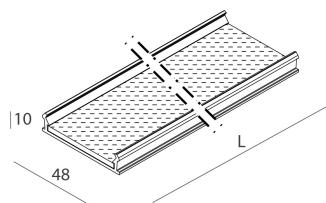

LUCKY EVO B

1002D9.02 + 1002E6.99

LUCKY EVO B: HF D/I 120W L2811 4KNE PUSH + LUCKY EVO B: DIFF.TRAS.+MICROS.PER

novalux
ITALIAN LIGHTING DESIGN SINCE 1948

Características

Uso: Interior
Ópticas: MICROESTRUCTURADA
Emergencia: NO
L: 2811mm
A: 48mm
H: 10mm
Fabricado en: ITALY
Garantía: 5 años
Peso: 0.7kg

Datos técnicos

IP: 40
Índice de Deslumbramiento Unificado: <19

Novalux S.r.l. via Marzabotto, 2 40050 Funo di Argelato (BO) Italia
Tel: +39 051 860558 · Fax +39 051 6647859 · Correo electrónico: info@novalux.it · Número IVA 00536541204 · novalux.com
Empresa sujeta a la gestión y coordinación de SLV GmbH

Esta ficha de datos técnica es propiedad de Novalux S.r.l., todos los derechos reservados. Novalux S.r.l. se reserva el derecho a efectuar cambios sin aviso previo.
Última actualización: 6/8/2025, 17:26:13