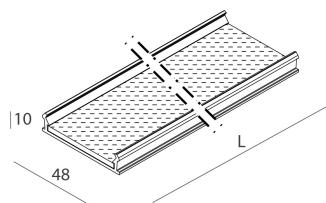

LUCKY EVO B

1002D8.02H + 1002E6.99

LUCKY EVO B: HF D/I 120W L2811 4KNE DALI + LUCKY EVO B: DIFF.TRAS.+MICROS.PER

novalux
ITALIAN LIGHTING DESIGN SINCE 1948

Características

Uso: Interior
Ópticas: MICROESTRUCTURADA
Emergencia: NO
L: 2811mm
A: 48mm
H: 10mm
Fabricado en: ITALY
Garantía: 5 años
Peso: 0.7kg

Datos técnicos

IP: 40
Índice de Deslumbramiento Unificado: <19

Novalux S.r.l. via Marzabotto, 2 40050 Funo di Argelato (BO) Italia
Tel: +39 051 860558 · Fax +39 051 6647859 · Correo electrónico: info@novalux.it · Número IVA 00536541204 · novalux.com
Empresa sujeta a la gestión y coordinación de SLV GmbH

Esta ficha de datos técnica es propiedad de Novalux S.r.l., todos los derechos reservados. Novalux S.r.l. se reserva el derecho a efectuar cambios sin aviso previo.
Última actualización: 6/8/2025, 17:22:46