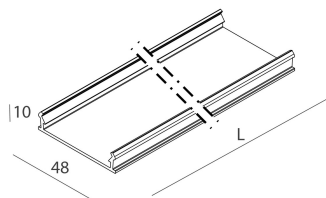

LUCKY EVO B

1002D8.02H + 1002A3.99

LUCKY EVO B: HF D/I 120W L2811 4KNE DALI + LUCKY EVO B: DIFF. OPALE PER L2811

novalux
ITALIAN LIGHTING DESIGN SINCE 1948

Características

Uso: Interior
Ópticas: OPALINA
Emergencia: NO
L: 2811mm
A: 48mm
H: 10mm
Fabricado en: ITALY
Garantía: 5 años
Peso: 0.5kg

Datos técnicos

IP: 40

Novalux S.r.l. via Marzabotto, 2 40050 Funo di Argelato (BO) Italia
Tel: +39 051 860558 · Fax +39 051 6647859 · Correo electrónico: info@novalux.it · Número IVA 00536541204 · novalux.com
Empresa sujeta a la gestión y coordinación de SLV GmbH

Esta ficha de datos técnica es propiedad de Novalux S.r.l., todos los derechos reservados. Novalux S.r.l. se reserva el derecho a efectuar cambios sin aviso previo.
Última actualización: 6/8/2025, 17:22:46