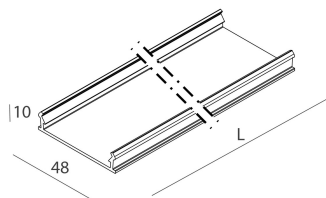

LUCKY EVO B

1002D8.01H + 1002A3.99

LUCKY EVO B: HF D/I 120W L2811 4KBI DALI + LUCKY EVO B: DIFF. OPALE PER L2811

novalux
ITALIAN LIGHTING DESIGN SINCE 1948

Características

Uso: Interior
Ópticas: OPALINA
Emergencia: NO
L: 2811mm
A: 48mm
H: 10mm
Fabricado en: ITALY
Garantía: 5 años
Peso: 0.5kg

Datos técnicos

IP: 40

Novalux S.r.l. via Marzabotto, 2 40050 Funo di Argelato (BO) Italia
Tel: +39 051 860558 · Fax +39 051 6647859 · Correo electrónico: info@novalux.it · Número IVA 00536541204 · novalux.com
Empresa sujeta a la gestión y coordinación de SLV GmbH

Esta ficha de datos técnica es propiedad de Novalux S.r.l., todos los derechos reservados. Novalux S.r.l. se reserva el derecho a efectuar cambios sin aviso previo.
Última actualización: 6/8/2025, 17:22:46