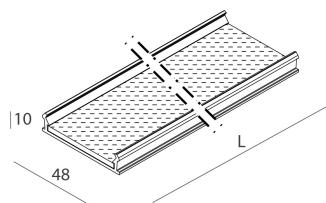

LUCKY EVO B

1002D7.01 + 1002E6.99

LUCKY EVO B: HF D/I 120W L2811 4KBI + LUCKY EVO B: DIFF.TRAS.+MICROS.PER L2811

novalux
ITALIAN LIGHTING DESIGN SINCE 1948

Características

Uso: Interior
Ópticas: MICROESTRUCTURADA
Emergencia: NO
L: 2811mm
A: 48mm
H: 10mm
Fabricado en: ITALY
Garantía: 5 años
Peso: 0.7kg

Datos técnicos

IP: 40
Índice de Deslumbramiento Unificado: <19

Novalux S.r.l. via Marzabotto, 2 40050 Funo di Argelato (BO) Italia
Tel: +39 051 860558 · Fax +39 051 6647859 · Correo electrónico: info@novalux.it · Número IVA 00536541204 · novalux.com
Empresa sujeta a la gestión y coordinación de SLV GmbH

Esta ficha de datos técnica es propiedad de Novalux S.r.l., todos los derechos reservados. Novalux S.r.l. se reserva el derecho a efectuar cambios sin aviso previo.
Última actualización: 6/8/2025, 17:26:50