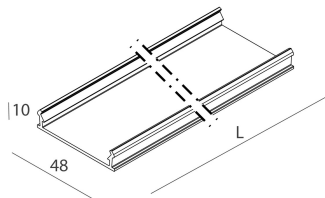

Novalux S.r.l. via Marzabotto, 2 40050 Funo di Argelato (BO) Italia
Tel: +39 051 860558 · Fax +39 051 6647859 · Correo electrónico: info@novalux.it · Número IVA 00536541204 · novalux.com
Empresa sujeta a la gestión y coordinación de SLV GmbH

Esta ficha de datos técnica es propiedad de Novalux S.r.l., todos los derechos reservados. Novalux S.r.l. se reserva el derecho a efectuar cambios sin aviso previo.
Última actualización: 6/8/2025, 17:26:54