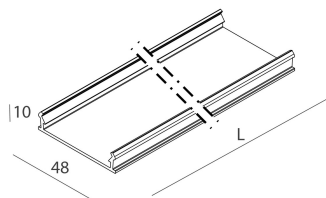

LUCKY EVO B

1002C5.02 + 1002A1.99

LUCKY EVO B: HF D/I 94W L=2249 4KNE + LUCKY EVO B: DIFF. OPALE PER L2249

novalux
ITALIAN LIGHTING DESIGN SINCE 1948

Características

Uso: Interior
Ópticas: OPALINA
Emergencia: NO
L: 2249mm
A: 48mm
H: 10mm
Fabricado en: ITALY
Garantía: 5 años
Peso: 0.5kg

Datos técnicos

IP: 40

Novalux S.r.l. via Marzabotto, 2 40050 Funo di Argelato (BO) Italia
Tel: +39 051 860558 · Fax +39 051 6647859 · Correo electrónico: info@novalux.it · Número IVA 00536541204 · novalux.com
Empresa sujeta a la gestión y coordinación de SLV GmbH

Esta ficha de datos técnica es propiedad de Novalux S.r.l., todos los derechos reservados. Novalux S.r.l. se reserva el derecho a efectuar cambios sin aviso previo.
Última actualización: 6/8/2025, 17:26:20