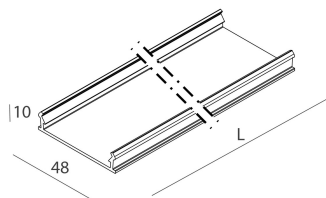

Novalux S.r.l. via Marzabotto, 2 40050 Funo di Argelato (BO) Italia
Tel: +39 051 860558 · Fax +39 051 6647859 · Correo electrónico: info@novalux.it · Número IVA 00536541204 · novalux.com
Empresa sujeta a la gestión y coordinación de SLV GmbH

Esta ficha de datos técnica es propiedad de Novalux S.r.l., todos los derechos reservados. Novalux S.r.l. se reserva el derecho a efectuar cambios sin aviso previo.
Última actualización: 10/6/2026, 01:38:58