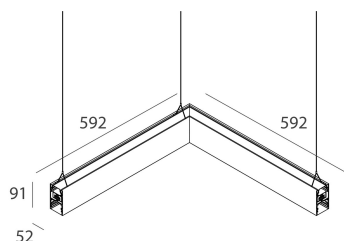

LUCKY EVO B

100290.01H + 1002E7.99

LUCKY EVO B:HF D/I ANG.50W L592 BI4KPUSH + LUCKY EVO B/C: ANG.2 DIF.TR.

novalux
ITALIAN LIGHTING DESIGN SINCE 1948

Características

Uso: Interior
Tipo de instalación: COLGANTE
Emisión: DIRECTA/INDIRECTA
Ópticas: MICROESTRUCTURADA
Color: BLANCO
Atenuación: PUSH
Emergencia: NO
L: 592x592mm
A: 52mm
H: 91mm
Fabricado en: ITALY
Garantía: 5 años
Peso: 3.5kg