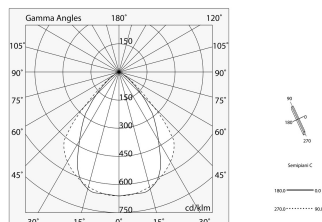

LUCKY EVO B

100290.01H + 1002E7.99

LUCKY EVO B:HF D/I ANG.50W L592 BI4KPUSH + LUCKY EVO B/C: ANG.2 DIF.TR.

novalux
ITALIAN LIGHTING DESIGN SINCE 1948

Características

Uso: Interior
Ópticas: MICROESTRUCTURADA
Emergencia: NO
L: 592x592mm
A: 48mm
H: 10mm
Fabricado en: ITALY
Garantía: 5 años
Peso: 0.3kg

Datos técnicos

IP: 40
Índice de Deslumbramiento Unificado: <19

Novalux S.r.l. via Marzabotto, 2 40050 Funo di Argelato (BO) Italia
Tel: +39 051 860558 · Fax +39 051 6647859 · Correo electrónico: info@novalux.it · Número IVA 00536541204 · novalux.com
Empresa sujeta a la gestión y coordinación de SLV GmbH

Esta ficha de datos técnica es propiedad de Novalux S.r.l., todos los derechos reservados. Novalux S.r.l. se reserva el derecho a efectuar cambios sin aviso previo.
Última actualización: 6/8/2025, 17:22:35