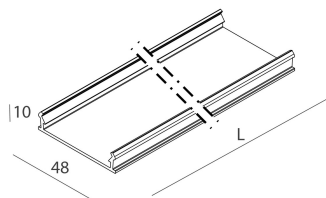

LUCKY EVO B

100289.02 + 100252.99

LUCKY EVO B:HF D/I ANG.50W L592 NE4KDALI + LUCKY EVO B/C: DIFF. OPALE PER

novalux
ITALIAN LIGHTING DESIGN SINCE 1948

Características

Uso: Interior
Ópticas: OPALINA
Emergencia: NO
L: 592x592mm
A: 48mm
H: 10mm
Fabricado en: ITALY
Garantía: 5 años
Peso: 0.2kg

Datos técnicos

IP: 40

Novalux S.r.l. via Marzabotto, 2 40050 Funo di Argelato (BO) Italia
Tel: +39 051 860558 · Fax +39 051 6647859 · Correo electrónico: info@novalux.it · Número IVA 00536541204 · novalux.com
Empresa sujeta a la gestión y coordinación de SLV GmbH

Esta ficha de datos técnica es propiedad de Novalux S.r.l., todos los derechos reservados. Novalux S.r.l. se reserva el derecho a efectuar cambios sin aviso previo.
Última actualización: 6/8/2025, 17:26:31