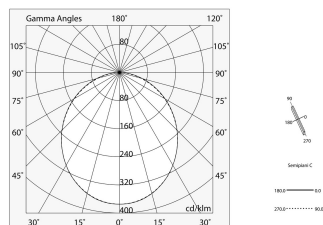

LUCKY EVO B

100289.02 + 100252.99

LUCKY EVO B:HF D/I ANG.50W L592 NE4KDALI + LUCKY EVO B/C: DIFF. OPALE PER

novalux
ITALIAN LIGHTING DESIGN SINCE 1948

Características

Uso: Interior
Ópticas: OPALINA
Emergencia: NO
L: 592x592mm
A: 48mm
H: 10mm
Fabricado en: ITALY
Garantía: 5 años
Peso: 0.2kg

Datos técnicos

IP: 40

Novalux S.r.l. via Marzabotto, 2 40050 Funo di Argelato (BO) Italia
Tel: +39 051 860558 · Fax +39 051 6647859 · Correo electrónico: info@novalux.it · Número IVA 00536541204 · novalux.com
Empresa sujeta a la gestión y coordinación de SLV GmbH

Esta ficha de datos técnica es propiedad de Novalux S.r.l., todos los derechos reservados. Novalux S.r.l. se reserva el derecho a efectuar cambios sin aviso previo.
Última actualización: 6/8/2025, 17:26:31