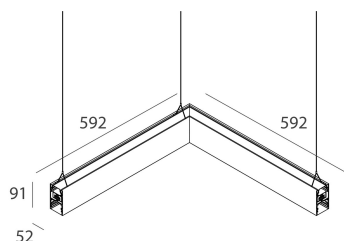

LUCKY EVO B

100289.02 + 100252.99

LUCKY EVO B:HF D/I ANG.50W L592 NE4KDALI + LUCKY EVO B/C: DIFF. OPALE PER

novalux
ITALIAN LIGHTING DESIGN SINCE 1948

Características

Uso: Interior
Tipo de instalación: COLGANTE
Emisión: DIRECTA/INDIRECTA
Ópticas: OPALINA
Color: NEGRO
Atenuación: DALI
Emergencia: NO
L: 592x592mm
A: 52mm
H: 91mm
Fabricado en: ITALY
Garantía: 5 años
Peso: 3.5kg