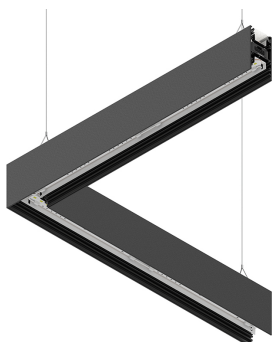

LUCKY EVO B

100289.02 + 100252.99

LUCKY EVO B:HF D/I ANG.50W L592 NE4KDALI + LUCKY EVO B/C: DIFF. OPALE PER

novalux
ITALIAN LIGHTING DESIGN SINCE 1948

Características

Uso: Interior
Tipo de instalación: COLGANTE
Emisión: DIRECTA/INDIRECTA
Ópticas: OPALINA
Color: NEGRO
Atenuación: DALI
Emergencia: NO
L: 592x592mm
A: 52mm
H: 91mm
Fabricado en: ITALY
Garantía: 5 años
Peso: 3.5kg