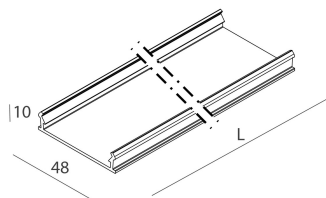

LUCKY EVO B

100286.01 + 100251.99

LUCKY EVO B:HF D/I 70W L1687 4KBI PUSH + LUCKY EVO B/C: DIFF. OPALE PER L1687

novalux
ITALIAN LIGHTING DESIGN SINCE 1948

Características

Uso: Interior
Ópticas: OPALINA
Emergencia: NO
L: 1687mm
A: 48mm
H: 10mm
Fabricado en: ITALY
Garantía: 5 años
Peso: 0.2kg

Datos técnicos

IP: 40

Novalux S.r.l. via Marzabotto, 2 40050 Funo di Argelato (BO) Italia
Tel: +39 051 860558 · Fax +39 051 6647859 · Correo electrónico: info@novalux.it · Número IVA 00536541204 · novalux.com
Empresa sujeta a la gestión y coordinación de SLV GmbH

Esta ficha de datos técnica es propiedad de Novalux S.r.l., todos los derechos reservados. Novalux S.r.l. se reserva el derecho a efectuar cambios sin aviso previo.
Última actualización: 6/8/2025, 17:27:09