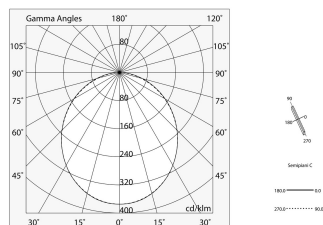

LUCKY EVO B

100286.01 + 100251.99

LUCKY EVO B:HF D/I 70W L1687 4KBI PUSH + LUCKY EVO B/C: DIFF. OPALE PER L1687

novalux
ITALIAN LIGHTING DESIGN SINCE 1948

Características

Uso: Interior
Ópticas: OPALINA
Emergencia: NO
L: 1687mm
A: 48mm
H: 10mm
Fabricado en: ITALY
Garantía: 5 años
Peso: 0.2kg

Datos técnicos

IP: 40

Novalux S.r.l. via Marzabotto, 2 40050 Funo di Argelato (BO) Italia
Tel: +39 051 860558 · Fax +39 051 6647859 · Correo electrónico: info@novalux.it · Número IVA 00536541204 · novalux.com
Empresa sujeta a la gestión y coordinación de SLV GmbH

Esta ficha de datos técnica es propiedad de Novalux S.r.l., todos los derechos reservados. Novalux S.r.l. se reserva el derecho a efectuar cambios sin aviso previo.
Última actualización: 6/8/2025, 17:27:09