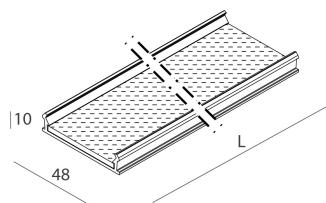

LUCKY EVO B

100283.02 + 1002E2.99

LUCKY EVO B:HF D/I 70W L1687 4KNE DALI + LUCKY EVO B/C: DIFF.TRAS.+MICR.PER

novalux
ITALIAN LIGHTING DESIGN SINCE 1948

Características

Uso: Interior
Ópticas: MICROESTRUCTURADA
Emergencia: NO
L: 1687mm
A: 48mm
H: 10mm
Fabricado en: ITALY
Garantía: 5 años
Peso: 0.5kg

Datos técnicos

IP: 40
Índice de Deslumbramiento Unificado: <19

Novalux S.r.l. via Marzabotto, 2 40050 Funo di Argelato (BO) Italia
Tel: +39 051 860558 · Fax +39 051 6647859 · Correo electrónico: info@novalux.it · Número IVA 00536541204 · novalux.com
Empresa sujeta a la gestión y coordinación de SLV GmbH

Esta ficha de datos técnica es propiedad de Novalux S.r.l., todos los derechos reservados. Novalux S.r.l. se reserva el derecho a efectuar cambios sin aviso previo.
Última actualización: 6/8/2025, 17:26:35