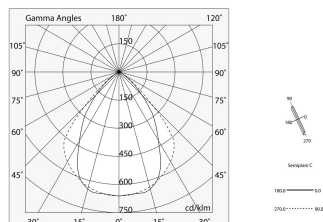

LUCKY EVO B

100283.02 + 1002E2.99

LUCKY EVO B:HF D/I 70W L1687 4KNE DALI + LUCKY EVO B/C: DIFF.TRAS.+MICR.PER

novalux
ITALIAN LIGHTING DESIGN SINCE 1948

Características

Uso: Interior
Ópticas: MICROESTRUCTURADA
Emergencia: NO
L: 1687mm
A: 48mm
H: 10mm
Fabricado en: ITALY
Garantía: 5 años
Peso: 0.5kg

Datos técnicos

IP: 40
Índice de Deslumbramiento Unificado: <19

Novalux S.r.l. via Marzabotto, 2 40050 Funo di Argelato (BO) Italia
Tel: +39 051 860558 · Fax +39 051 6647859 · Correo electrónico: info@novalux.it · Número IVA 00536541204 · novalux.com
Empresa sujeta a la gestión y coordinación de SLV GmbH

Esta ficha de datos técnica es propiedad de Novalux S.r.l., todos los derechos reservados. Novalux S.r.l. se reserva el derecho a efectuar cambios sin aviso previo.
Última actualización: 6/8/2025, 17:26:35