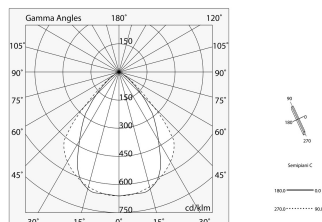

LUCKY EVO B

100281.02 + 1002E0.99

LUCKY EVO B:HF D/I 43W L1125 4KNE DALI + LUCKY EVO B/C: DIFF.TRAS.+MICR.PER

novalux
ITALIAN LIGHTING DESIGN SINCE 1948

Características

Uso: Interior
Ópticas: MICROESTRUCTURADA
Emergencia: NO
L: 1125mm
A: 48mm
H: 10mm
Fabricado en: ITALY
Garantía: 5 años
Peso: 0.3kg

Datos técnicos

IP: 40
Índice de Deslumbramiento Unificado: <19

Novalux S.r.l. via Marzabotto, 2 40050 Funo di Argelato (BO) Italia
Tel: +39 051 860558 · Fax +39 051 6647859 · Correo electrónico: info@novalux.it · Número IVA 00536541204 · novalux.com
Empresa sujeta a la gestión y coordinación de SLV GmbH

Esta ficha de datos técnica es propiedad de Novalux S.r.l., todos los derechos reservados. Novalux S.r.l. se reserva el derecho a efectuar cambios sin aviso previo.
Última actualización: 6/8/2025, 17:26:35