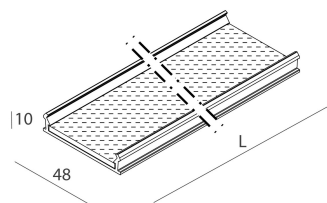

LUCKY EVO B

100281.02 + 1002E0.99

LUCKY EVO B:HF D/I 43W L1125 4KNE DALI + LUCKY EVO B/C: DIFF.TRAS.+MICR.PER

novalux
ITALIAN LIGHTING DESIGN SINCE 1948

Características

Uso: Interior
Ópticas: MICROESTRUCTURADA
Emergencia: NO
L: 1125mm
A: 48mm
H: 10mm
Fabricado en: ITALY
Garantía: 5 años
Peso: 0.3kg

Datos técnicos

IP: 40
Índice de Deslumbramiento Unificado: <19

Novalux S.r.l. via Marzabotto, 2 40050 Funo di Argelato (BO) Italia
Tel: +39 051 860558 · Fax +39 051 6647859 · Correo electrónico: info@novalux.it · Número IVA 00536541204 · novalux.com
Empresa sujeta a la gestión y coordinación de SLV GmbH

Esta ficha de datos técnica es propiedad de Novalux S.r.l., todos los derechos reservados. Novalux S.r.l. se reserva el derecho a efectuar cambios sin aviso previo.
Última actualización: 6/8/2025, 17:26:35