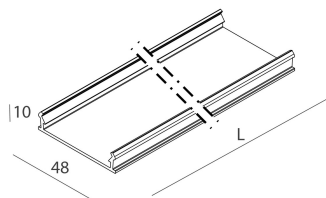

LUCKY EVO B

100281.02 + 100249.99

LUCKY EVO B:HF D/I 43W L1125 4KNE DALI + LUCKY EVO B/C: DIFF. OPALE PER L1125

novalux
ITALIAN LIGHTING DESIGN SINCE 1948

Características

Uso: Interior
Ópticas: OPALINA
Emergencia: NO
L: 1125mm
A: 48mm
H: 10mm
Fabricado en: ITALY
Garantía: 5 años
Peso: 0.15kg

Datos técnicos

IP: 40

Novalux S.r.l. via Marzabotto, 2 40050 Funo di Argelato (BO) Italia
Tel: +39 051 860558 · Fax +39 051 6647859 · Correo electrónico: info@novalux.it · Número IVA 00536541204 · novalux.com
Empresa sujeta a la gestión y coordinación de SLV GmbH

Esta ficha de datos técnica es propiedad de Novalux S.r.l., todos los derechos reservados. Novalux S.r.l. se reserva el derecho a efectuar cambios sin aviso previo.
Última actualización: 10/6/2026, 01:38:30