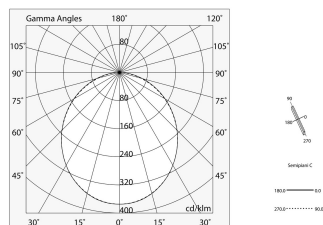

LUCKY EVO B

100281.02 + 100249.99

LUCKY EVO B:HF D/I 43W L1125 4KNE DALI + LUCKY EVO B/C: DIFF. OPALE PER L1125

novalux
ITALIAN LIGHTING DESIGN SINCE 1948

Características

Uso: Interior
Ópticas: OPALINA
Emergencia: NO
L: 1125mm
A: 48mm
H: 10mm
Fabricado en: ITALY
Garantía: 5 años
Peso: 0.15kg

Datos técnicos

IP: 40

Novalux S.r.l. via Marzabotto, 2 40050 Funo di Argelato (BO) Italia
Tel: +39 051 860558 · Fax +39 051 6647859 · Correo electrónico: info@novalux.it · Número IVA 00536541204 · novalux.com
Empresa sujeta a la gestión y coordinación de SLV GmbH

Esta ficha de datos técnica es propiedad de Novalux S.r.l., todos los derechos reservados. Novalux S.r.l. se reserva el derecho a efectuar cambios sin aviso previo.
Última actualización: 10/6/2026, 01:38:30