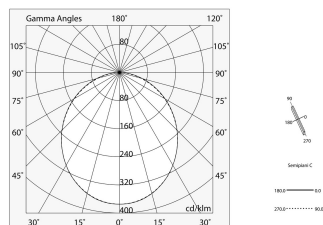

LUCKY EVO B

100272.02H + 100250.99

LUCKY EVO B:HF D/I 56W L1406 3KNE PUSH + LUCKY EVO B/C: DIFF. OPALE PER L1406

novalux
ITALIAN LIGHTING DESIGN SINCE 1948

Características

Uso: Interior
Ópticas: OPALINA
Emergencia: NO
L: 1406mm
A: 48mm
H: 10mm
Fabricado en: ITALY
Garantía: 5 años
Peso: 0.2kg

Datos técnicos

IP: 40

Novalux S.r.l. via Marzabotto, 2 40050 Funo di Argelato (BO) Italia
Tel: +39 051 860558 · Fax +39 051 6647859 · Correo electrónico: info@novalux.it · Número IVA 00536541204 · novalux.com
Empresa sujeta a la gestión y coordinación de SLV GmbH

Esta ficha de datos técnica es propiedad de Novalux S.r.l., todos los derechos reservados. Novalux S.r.l. se reserva el derecho a efectuar cambios sin aviso previo.
Última actualización: 6/8/2025, 17:22:28