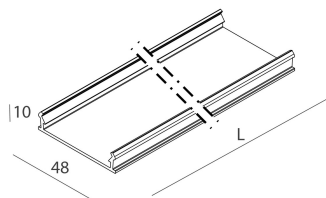

LUCKY EVO B

100272.01H + 100250.99

LUCKY EVO B:HF D/I 56W L1406 3KBI PUSH + LUCKY EVO B/C: DIFF. OPALE PER L1406

novalux
ITALIAN LIGHTING DESIGN SINCE 1948

Características

Uso: Interior
Ópticas: OPALINA
Emergencia: NO
L: 1406mm
A: 48mm
H: 10mm
Fabricado en: ITALY
Garantía: 5 años
Peso: 0.2kg

Datos técnicos

IP: 40

Novalux S.r.l. via Marzabotto, 2 40050 Funo di Argelato (BO) Italia
Tel: +39 051 860558 · Fax +39 051 6647859 · Correo electrónico: info@novalux.it · Número IVA 00536541204 · novalux.com
Empresa sujeta a la gestión y coordinación de SLV GmbH

Esta ficha de datos técnica es propiedad de Novalux S.r.l., todos los derechos reservados. Novalux S.r.l. se reserva el derecho a efectuar cambios sin aviso previo.
Última actualización: 6/8/2025, 17:22:28