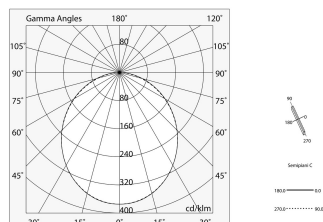

LUCKY EVO B

100272.01H + 100250.99

LUCKY EVO B:HF D/I 56W L1406 3KBI PUSH + LUCKY EVO B/C: DIFF. OPALE PER L1406

novalux
ITALIAN LIGHTING DESIGN SINCE 1948

Características

Uso: Interior
Ópticas: OPALINA
Emergencia: NO
L: 1406mm
A: 48mm
H: 10mm
Fabricado en: ITALY
Garantía: 5 años
Peso: 0.2kg

Datos técnicos

IP: 40

Novalux S.r.l. via Marzabotto, 2 40050 Funo di Argelato (BO) Italia
Tel: +39 051 860558 · Fax +39 051 6647859 · Correo electrónico: info@novalux.it · Número IVA 00536541204 · novalux.com
Empresa sujeta a la gestión y coordinación de SLV GmbH

Esta ficha de datos técnica es propiedad de Novalux S.r.l., todos los derechos reservados. Novalux S.r.l. se reserva el derecho a efectuar cambios sin aviso previo.
Última actualización: 6/8/2025, 17:22:28