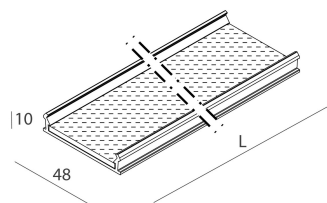

LUCKY EVO B

100267.02 + 1002E2.99

LUCKY EVO B:HF D/I 70W L1687 3KNE + LUCKY EVO B/C: DIFF.TRAS.+MICR.PER L1687

novalux
ITALIAN LIGHTING DESIGN SINCE 1948

Características

Uso: Interior
Ópticas: MICROESTRUCTURADA
Emergencia: NO
L: 1687mm
A: 48mm
H: 10mm
Fabricado en: ITALY
Garantía: 5 años
Peso: 0.5kg

Datos técnicos

IP: 40
Índice de Deslumbramiento Unificado: <19

Novalux S.r.l. via Marzabotto, 2 40050 Funo di Argelato (BO) Italia
Tel: +39 051 860558 · Fax +39 051 6647859 · Correo electrónico: info@novalux.it · Número IVA 00536541204 · novalux.com
Empresa sujeta a la gestión y coordinación de SLV GmbH

Esta ficha de datos técnica es propiedad de Novalux S.r.l., todos los derechos reservados. Novalux S.r.l. se reserva el derecho a efectuar cambios sin aviso previo.
Última actualización: 6/8/2025, 17:26:47