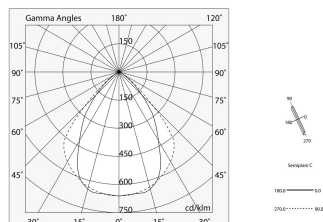

LUCKY EVO B

100267.02 + 1002E2.99

LUCKY EVO B:HF D/I 70W L1687 3KNE + LUCKY EVO B/C: DIFF.TRAS.+MICR.PER L1687

novalux
ITALIAN LIGHTING DESIGN SINCE 1948

Características

Uso: Interior
Ópticas: MICROESTRUCTURADA
Emergencia: NO
L: 1687mm
A: 48mm
H: 10mm
Fabricado en: ITALY
Garantía: 5 años
Peso: 0.5kg

Datos técnicos

IP: 40
Índice de Deslumbramiento Unificado: <19

Novalux S.r.l. via Marzabotto, 2 40050 Funo di Argelato (BO) Italia
Tel: +39 051 860558 · Fax +39 051 6647859 · Correo electrónico: info@novalux.it · Número IVA 00536541204 · novalux.com
Empresa sujeta a la gestión y coordinación de SLV GmbH

Esta ficha de datos técnica es propiedad de Novalux S.r.l., todos los derechos reservados. Novalux S.r.l. se reserva el derecho a efectuar cambios sin aviso previo.
Última actualización: 6/8/2025, 17:26:47