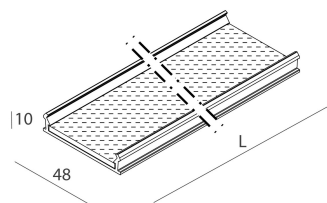

LUCKY EVO B

100267.01 + 1002E2.99

LUCKY EVO B:HF D/I 70W L1687 3KBI + LUCKY EVO B/C: DIFF.TRAS.+MICR.PER L1687

novalux
ITALIAN LIGHTING DESIGN SINCE 1948

Características

Uso: Interior
Ópticas: MICROESTRUCTURADA
Emergencia: NO
L: 1687mm
A: 48mm
H: 10mm
Fabricado en: ITALY
Garantía: 5 años
Peso: 0.5kg

Datos técnicos

IP: 40
Índice de Deslumbramiento Unificado: <19

Novalux S.r.l. via Marzabotto, 2 40050 Funo di Argelato (BO) Italia
Tel: +39 051 860558 · Fax +39 051 6647859 · Correo electrónico: info@novalux.it · Número IVA 00536541204 · novalux.com
Empresa sujeta a la gestión y coordinación de SLV GmbH

Esta ficha de datos técnica es propiedad de Novalux S.r.l., todos los derechos reservados. Novalux S.r.l. se reserva el derecho a efectuar cambios sin aviso previo.
Última actualización: 6/8/2025, 17:27:20