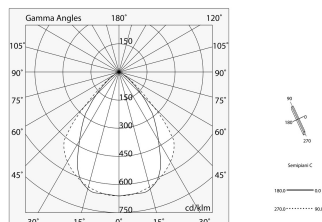

LUCKY EVO B

100267.01 + 1002E2.99

LUCKY EVO B:HF D/I 70W L1687 3KBI + LUCKY EVO B/C: DIFF.TRAS.+MICR.PER L1687

novalux
ITALIAN LIGHTING DESIGN SINCE 1948

Características

Uso: Interior
Ópticas: MICROESTRUCTURADA
Emergencia: NO
L: 1687mm
A: 48mm
H: 10mm
Fabricado en: ITALY
Garantía: 5 años
Peso: 0.5kg

Datos técnicos

IP: 40
Índice de Deslumbramiento Unificado: <19

Novalux S.r.l. via Marzabotto, 2 40050 Funo di Argelato (BO) Italia
Tel: +39 051 860558 · Fax +39 051 6647859 · Correo electrónico: info@novalux.it · Número IVA 00536541204 · novalux.com
Empresa sujeta a la gestión y coordinación de SLV GmbH

Esta ficha de datos técnica es propiedad de Novalux S.r.l., todos los derechos reservados. Novalux S.r.l. se reserva el derecho a efectuar cambios sin aviso previo.
Última actualización: 6/8/2025, 17:27:20