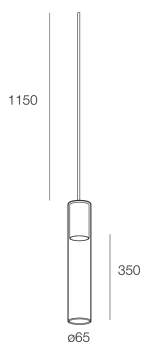

Features

Use: Indoor
Type of installation: SUSPENDED
Emission: DIRECT
Optics: SPOT
Colour: SATIN BRASS
H: 350mm
ø: 55mm
Made in: EU
Warranty: 5 years

Tech data

IP: 20
Insulation class: I
Supply voltage: 220-230V 50/60 Hz
SELV: No

Source

Socket: GU10 (lamp not included)
Source power: MAX 10W LED

[View more product info](#)

MOUNTING ACCESSORIES

	RACCORDO PASSACAVO SENZA FORO 5PZ BIANCO	112920.01
	RACCORDO PASSACAVO SENZA FORO 5PZ NERO	112920.02
	RACCORDO PASSACAVO CON FORO 5PZ BIANCO	112921.01
	RACCORDO PASSACAVO CON FORO 5PZ NERO	112921.02
	ROSONE TONDO 4X ORIZZONTALI D180 BI	112913.01
	ROSONE TONDO 4X ORIZZONTALI D180 NE	112913.02
	ROSONE TONDO 12X ORIZZONTALI D300 BI	112914.01
	ROSONE TONDO 12X ORIZZONTALI D300 NE	112914.02
	ROSONE TONDO 12X VERTICALI D350 BI	112915.01
	ROSONE TONDO 12X VERTICALI D350 NE	112915.02
	ROSONE LINEA. 12X ORIZZONTALI L.780 BIAN	112916.01
	ROSONE LINEA. 12X ORIZZONTALI L.780 NERO	112916.02

This technical data sheet is owned by Novalux S.r.l., all rights reserved. Novalux S.r.l. reserves the right to make changes without prior notice.
Last update: 8/4/2025, 11:32:51

ROSONE LINEARE 3 X L=620 NERO

112907.02

ROSONE LINEARE 3 X L=620 LIGHT GREY

112907.23

ROSONE LINEARE 3 X L=620 DARK GREY

112907.24

ROSONE CIRCOLARE 3 X D. 200 BIANCO

112908.01

ROSONE CIRCOLARE 3 X D. 200 NERO