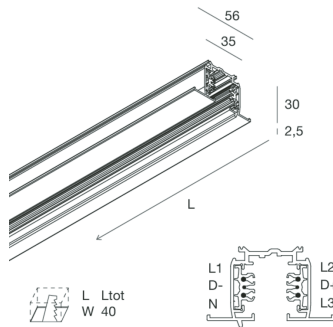

## Features

Use: Indoor  
 Type of installation: RECESSED  
 Colour: WHITE  
 Dimming: 1-10V, 0-10V, DALI, ON/OFF  
 Emergency: NO  
 L: 2000mm  
 A: 56mm  
 H: 36mm  
 Warranty: 5 years  
 Weight: 2.657kg

## Compliance

CEI EN 60570/A2:2020

**COMPLETION ACCESSORIES**

	ALL-TRACK EVO: PINZA CONDUTTORI	<b>106763.99</b>
	ALL-TRACK: COVER CONNETT.LIVE-END BIA	<b>106729.01</b>
	ALL-TRACK: COVER CONNETTORE MIDDLE BIA	<b>106730.01</b>
	ALL-TRACK: COVER CONNETTORE "L" BIA	<b>106731.01</b>
	ALL-TRACK: COVER CONNETTORE "T" BIA	<b>106732.01</b>
	ALL-TRACK: COVER CONNETTORE "X" BIA	<b>106733.01</b>
	ALL-TRACK EVO: TEST.INC. CHIUSURA BI	<b>106762.01</b>
	ALL-TRACK EVO: ALIM.CENTR./GIUNTO BI	<b>106744.01</b>
	ALL-TRACK EVO: ALIM. DI TESTA DX BI	<b>106745.01</b>
	ALL-TRACK EVO: ALIM. DI TESTA SX BI	<b>106746.01</b>
	ALL-TRACK EVO: GIUNTO ELETTR. BI	<b>106747.01</b>

	ALL-TRACK EVO: TESTATA CHIUSURA BI	<b>106748.01</b>
	ALL-TRACK EVO: GIUNTO A X BI	<b>106752.01</b>
	ALL-TRACK EVO: GIUNTO A T INT/EST SX BI	<b>106750.01</b>
	ALL-TRACK EVO: GIUNTO A T INT/EST DX BI	<b>106751.01</b>
	ALL-TRACK EVO: GIUNTO A L INT/EST BI	<b>106749.01</b>
	ALL-TRACK: COPERTURA BINARIO 2M BIANCO	<b>106739.01</b>