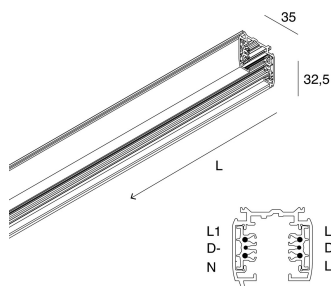

Compliance

CEI EN 60570/A2:2020

[View more product info](#)

Novalux S.r.l. via Marzabotto, 2 40050 Funo di Argelato (BO) Italy
Tel: +39 051 860558 · Fax +39 051 6647859 · Mail: info@novalux.it · VAT number 00536541204 · novalux.com
Company subject to the management and coordination by SLV GmbH

This technical data sheet is owned by Novalux S.r.l., all rights reserved. Novalux S.r.l. reserves the right to make changes without prior notice.
Last update: 14/11/2024, 18:27:43