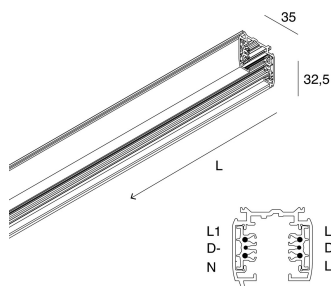

Compliance

CEI EN 60570/A2:2020

[View more product info](#)

Novalux S.r.l. via Marzabotto, 2 40050 Funo di Argelato (BO) Italy
Tel: +39 051 860558 · Fax +39 051 6647859 · Mail: info@novalux.it · VAT number 00536541204 · novalux.com
Company subject to the management and coordination by SLV GmbH

This technical data sheet is owned by Novalux S.r.l., all rights reserved. Novalux S.r.l. reserves the right to make changes without prior notice.
Last update: 14/11/2024, 18:27:45