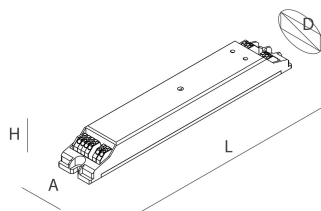

## Merkmale

Verwendung: Innen  
Dimmung: PUSH, DALI  
Notfall: NO  
L: 189mm  
A: 30mm  
H: 21mm  
D: 37mm  
Hergestellt in: EU  
Garantie: 5 Jahre  
Gewicht: 0.2kg