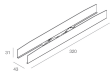

[LYNO: Weitere Informationen über das Produkt](#)

ERGÄNZENDES ZUBEHÖR

LYNO: COPPIA TESTATE BIA

115803.01

LYNO: COPPIA STAFFE FISSAGGIO PLAFONE

115804.99

LYNO: COPPIA KIT SOSP. CAVO L 3M

115805.99