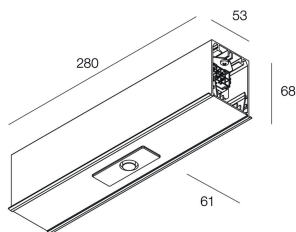

HERO PLUS C

114868.01

novalux
ITALIAN LIGHTING DESIGN SINCE 1948

Merkmale

Verwendung: Innen
Montageart: IM GIPSKARTON EINGEBAUT
Farbe: WEIß
Dimmung: DALI2
L: 280mm
A: 53mm
H: 69mm
Hergestellt in: ITALY
Garantie: 5 Jahre
Gewicht: 0.75kg

Technische Daten

IP: 40
Isolationsklasse: I
SELV: No

[HERO PLUS C: Weitere Informationen über das Produkt](#)

Novalux S.r.l. via Marzabotto, 2 40050 Funo di Argelato (BO) Italien
Tel: +39 051 860558 · Fax: +39 051 6647859 · Mail: info@novalux.it · P.IVA 00536541204 · novalux.com
Diese Unternehmen unterliegt der Verwaltung und Koordinierung von Seiten der SLV GmbH

Dieses Datenblatt ist Eigentum der Novalux S.r.l., alle Rechte vorbehalten. Novalux S.r.l. behält sich das Recht vor, Änderungen ohne jede vorherige Benachrichtigung durchzuführen.
Letzte aktualisierung: 29/5/2026, 17:56:47