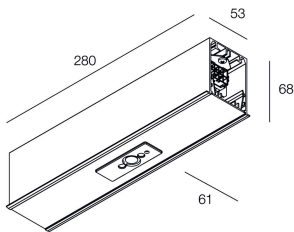

Technische Daten

IP: 40
Isolationsklasse: I
SELV: No

[HERO PLUS C: Weitere Informationen über das Produkt](#)

Novalux S.r.l. via Marzabotto, 2 40050 Funo di Argelato (BO) Italien
Tel: +39 051 860558 · Fax: +39 051 6647859 · Mail: info@novalux.it · P.IVA 00536541204 · novalux.com
Diese Unternehmen unterliegt der Verwaltung und Koordinierung von Seiten der SLV GmbH

Dieses Datenblatt ist Eigentum der Novalux S.r.l., alle Rechte vorbehalten. Novalux S.r.l. behält sich das Recht vor, Änderungen ohne jede vorherige Benachrichtigung durchzuführen.
Letzte aktualisierung: 29/5/2026, 17:56:47