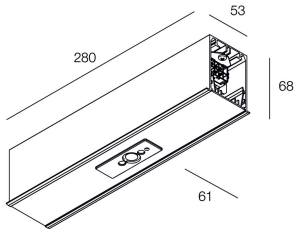

Novalux S.r.l. via Marzabotto, 2 40050 Funo di Argelato (BO) Italien
Tel: +39 051 860558 · Fax: +39 051 6647859 · Mail: info@novalux.it · P.IVA 00536541204 · novalux.com
Diese Unternehmen unterliegt der Verwaltung und Koordinierung von Seiten der SLV GmbH

Dieses Datenblatt ist Eigentum der Novalux S.r.l., alle Rechte vorbehalten. Novalux S.r.l. behält sich das Recht vor, Änderungen ohne jede vorherige Benachrichtigung durchzuführen.
Letzte aktualisierung: 29/5/2026, 17:56:47