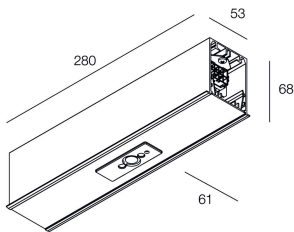

HERO PLUS C

114866.01

novalux
ITALIAN LIGHTING DESIGN SINCE 1948

Merkmale

Verwendung: Innen
Montageart: IM GIPSKARTON EINGEBAUT
Farbe: WEIß
Dimmung: DALI2
L: 280mm
A: 53mm
H: 69mm
Hergestellt in: ITALY
Garantie: 5 Jahre
Gewicht: 1.5kg

Technische Daten

IP: 40
Isolationsklasse: I
Versorgungsspannung: 220-240V 50/60Hz
SELV: No

[HERO PLUS C: Weitere Informationen über das Produkt](#)

Novalux S.r.l. via Marzabotto, 2 40050 Funo di Argelato (BO) Italien
Tel: +39 051 860558 · Fax: +39 051 6647859 · Mail: info@novalux.it · P.IVA 00536541204 · novalux.com
Diese Unternehmen unterliegt der Verwaltung und Koordinierung von Seiten der SLV GmbH

Dieses Datenblatt ist Eigentum der Novalux S.r.l., alle Rechte vorbehalten. Novalux S.r.l. behält sich das Recht vor, Änderungen ohne jede vorherige Benachrichtigung durchzuführen.
Letzte aktualisierung: 29/5/2026, 17:56:47