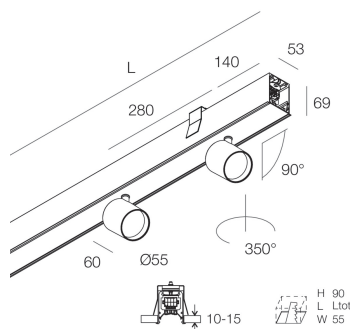

HERO PLUS C

114853.02

novalux
ITALIAN LIGHTING DESIGN SINCE 1948

Merkmale

Verwendung: Innen
Montageart: IM GIPSKARTON EINGEBAUT
Emission: DIREKTE
Optik: SPOT
Strahl: 34°
Farbe: SCHWARZ
Dimmung: ON/OFF
Notfall: NO
L: 1120mm
A: 53mm
H: 69mm
Hergestellt in: ITALY
Garantie: 5 Jahre
Gewicht: 3.4kg

Technische Daten

Eingangsleistung der Leuchte: 29W
Lichtstrom der Leuchte: 2230lm
IP: 40
Isolationsklasse: I
Nr. der Treiber pro Produkt: 1
Versorgungsspannung: 220-240V 50/60Hz
SELV: Si

Quelle

Lichtquelle: LED
Leistung der Stromquelle: 2x13W
Lichtstromquelle: 2750lm
Farbtemperatur: 3000K
CRI: >90
Farbtoleranz: 3 Step MacAdam
Lebensdauer LED: 50000h L90 B10