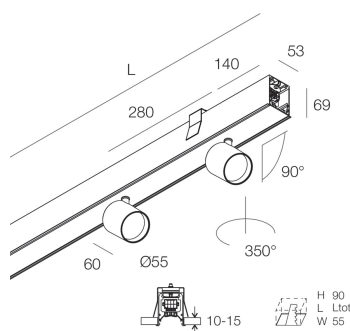

HERO PLUS C

114849.01

novalux
ITALIAN LIGHTING DESIGN SINCE 1948

Merkmale

Verwendung: Innen
Montageart: IM GIPSKARTON EINGEBAUT
Emission: DIREKTE
Optik: SPOT
Strahl: 14°
Farbe: WEIß
Dimmung: ON/OFF
Notfall: NO
L: 1120mm
A: 53mm
H: 69mm
Hergestellt in: ITALY
Garantie: 5 Jahre
Gewicht: 3.4kg

Technische Daten

Eingangsleistung der Leuchte: 29W
Lichtstrom der Leuchte: 2028lm
IP: 40
Isolationsklasse: I
Nr. der Treiber pro Produkt: 1
Versorgungsspannung: 220-240V 50/60Hz
SELV: Si

Quelle

Lichtquelle: LED
Leistung der Stromquelle: 2x13W
Lichtstromquelle: 2644lm
Farbtemperatur: 2700K
CRI: >90
Farbtoleranz: 3 Step MacAdam
Lebensdauer LED: 50000h L90 B10