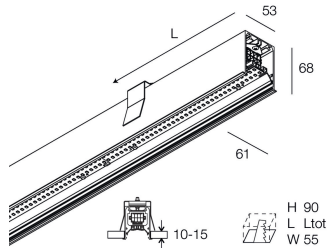

HERO PLUS C

114823.01 + 108912.99

HERO+C: EM 40W 3K 1680 DALI BIA + HERO: DIFF.MICROPRISM. PER 1680

novalux
ITALIAN LIGHTING DESIGN SINCE 1948

Merkmale

Verwendung: Innen
Montageart: IM GIPSKARTON EINGEBAUT
Emission: DIREKTE
Optik: MIKROPRISMATISCH
Farbe: WEIß
Dimmung: DALI2, PUSH
Notfall: Laufzeit 1h/Aufladung 12h
L: 1680mm
A: 53mm
H: 69mm
Hergestellt in: ITALY
Garantie: 5 Jahre außer Batterie
Gewicht: 5.2kg