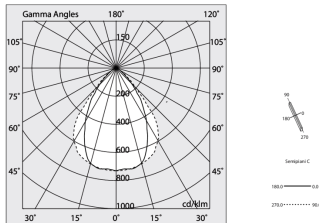

HERO PLUS C

114823.01 + 108912.99

HERO+C: EM 40W 3K 1680 DALI BIA + HERO: DIFF.MICROPRISM. PER 1680

novalux
ITALIAN LIGHTING DESIGN SINCE 1948

Merkmale

Verwendung: Innen
Montageart: IM GIPSKARTON EINGEBAUT
Emission: DIREKTE
Optik: MIKROPRISMATISCH
Farbe: WEIß
Dimmung: DALI2, PUSH
Notfall: Laufzeit 1h/Aufladung 12h
L: 1680mm
A: 53mm
H: 69mm
Hergestellt in: ITALY
Garantie: 5 Jahre außer Batterie
Gewicht: 5.2kg