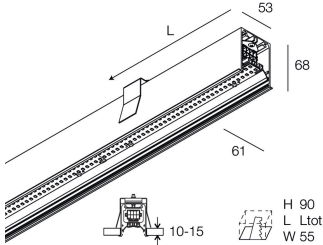

HERO PLUS C

114818.02 + 108925.99

HERO+C: 40W 4K 1680 DALI/PUSH NE + HERO: DIFF. OPALE TL PER 1680

novalux
ITALIAN LIGHTING DESIGN SINCE 1948

Merkmale

Verwendung: Innen
Montageart: IM GIPSKARTON EINGEBAUT
Emission: DIREKTE
Optik: OPALER VOLLLICHT
Farbe: SCHWARZ
Dimmung: DALI2, PUSH
Notfall: NO
L: 1680mm
A: 53mm
H: 69mm
Hergestellt in: ITALY
Garantie: 5 Jahre
Gewicht: 4.2kg

HERO PLUS C

114818.02 + 108925.99

HERO+C: 40W 4K 1680 DALI/PUSH NE + HERO: DIFF. OPALE TL PER 1680

novalux
ITALIAN LIGHTING DESIGN SINCE 1948

Merkmale

Optik: OPALER VOLLLICHT
L: 1680mm
A: 52.5mm
H: 15mm
Hergestellt in: ITALY
Garantie: 5 Jahre
Gewicht: 0.13kg