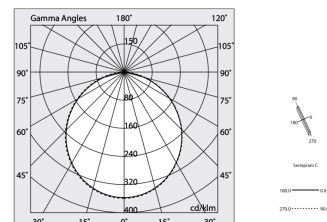

HERO PLUS C

114818.02 + 108903.99

HERO+C: 40W 4K 1680 DALI/PUSH NE + HERO: DIFF. OPALE PER 1680

novalux
ITALIAN LIGHTING DESIGN SINCE 1948

Merkmale

Verwendung: Innen
Montageart: IM GIPSKARTON EINGEBAUT
Emission: DIREKTE
Optik: OPAL
Farbe: SCHWARZ
Dimmung: DALI2, PUSH
Notfall: NO
L: 1680mm
A: 53mm
H: 69mm
Hergestellt in: ITALY
Garantie: 5 Jahre
Gewicht: 4.2kg