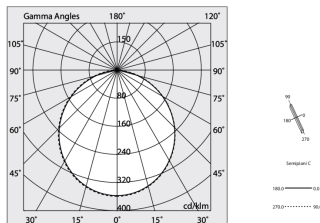

HERO PLUS C

114817.01 + 108902.99

HERO+C: 33W 4K 1400 DALI/PUSH BIA + HERO: DIFF. OPALE PER 1400

novalux
ITALIAN LIGHTING DESIGN SINCE 1948

Merkmale

Verwendung: Innen
Montageart: IM GIPSKARTON EINGEBAUT
Emission: DIREKTE
Optik: OPAL
Farbe: WEIß
Dimmung: DALI2, PUSH
Notfall: NO
L: 1400mm
A: 53mm
H: 69mm
Hergestellt in: ITALY
Garantie: 5 Jahre
Gewicht: 3.5kg

Technische Daten

Eingangsleistung der Leuchte: 36,5W
Lichtstrom der Leuchte: 3476lm
IP: 40
Isolationsklasse: I
Nr. der Treiber pro Produkt: 1
Versorgungsspannung: 220-240V 50/60Hz
SELV: Si

Quelle

Lichtquelle: LED
Leistung der Stromquelle: 33W
Lichtstromquelle: 5755lm
Farbtemperatur: 4000K
CRI: >90
Farbtoleranz: 3 Step MacAdam
Lebensdauer LED: 50000h L90 B10