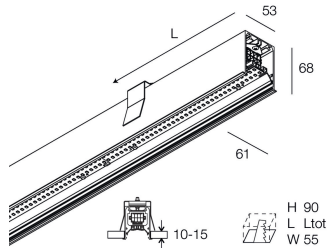

HERO PLUS C

114816.02 + 108910.99

HERO+C: 27W 4K 1120 DALI/PUSH NE + HERO: DIFF.MICROPRISM. PER 1120

novalux
ITALIAN LIGHTING DESIGN SINCE 1948

Merkmale

Verwendung: Innen
Montageart: IM GIPSKARTON EINGEBAUT
Emission: DIREKTE
Optik: MIKROPRISMATISCH
Farbe: SCHWARZ
Dimmung: DALI2, PUSH
Notfall: NO
L: 1120mm
A: 53mm
H: 69mm
Hergestellt in: ITALY
Garantie: 5 Jahre
Gewicht: 2.8kg

HERO PLUS C

114816.02 + 108910.99

HERO+C: 27W 4K 1120 DALI/PUSH NE + HERO: DIFF.MICROPRISM. PER 1120

novalux
ITALIAN LIGHTING DESIGN SINCE 1948

Merkmale

Optik: MIKROPRISMATISCH
L: 1120mm
A: 48mm
H: 6mm
Hergestellt in: ITALY
Garantie: 5 Jahre
Gewicht: 0.13kg