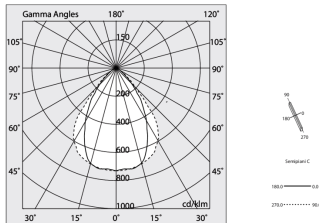

HERO PLUS C

114816.02 + 108910.99

HERO+C: 27W 4K 1120 DALI/PUSH NE + HERO: DIFF.MICROPRISM. PER 1120

novalux
ITALIAN LIGHTING DESIGN SINCE 1948

Merkmale

Verwendung: Innen
Montageart: IM GIPSKARTON EINGEBAUT
Emission: DIREKTE
Optik: MIKROPRISMATISCH
Farbe: SCHWARZ
Dimmung: DALI2, PUSH
Notfall: NO
L: 1120mm
A: 53mm
H: 69mm
Hergestellt in: ITALY
Garantie: 5 Jahre
Gewicht: 2.8kg