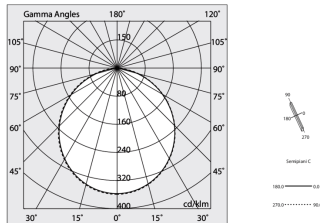

## Merkmale

Verwendung: Innen  
Montageart: IM GIPSKARTON EINGEBAUT  
Emission: DIREKTE  
Optik: OPAL  
Farbe: WEIß  
Dimmung: DALI2, PUSH  
Notfall: NO  
L: 1120mm  
A: 53mm  
H: 69mm  
Hergestellt in: ITALY  
Garantie: 5 Jahre  
Gewicht: 2.8kg

## Merkmale

Optik: OPAL  
L: 1120mm  
A: 48mm  
H: 6mm  
Hergestellt in: ITALY  
Garantie: 5 Jahre  
Gewicht: 0.13kg