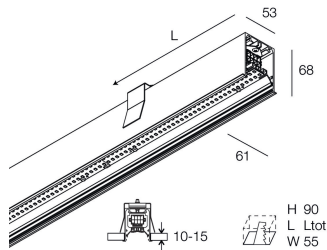

## Merkmale

Verwendung: Innen  
Montageart: IM GIPSKARTON EINGEBAUT  
Emission: DIREKTE  
Optik: OPAL  
Farbe: WEIß  
Dimmung: DALI2, PUSH  
Notfall: NO  
L: 1120mm  
A: 53mm  
H: 69mm  
Hergestellt in: ITALY  
Garantie: 5 Jahre  
Gewicht: 2.8kg

## Merkmale

Optik: OPAL  
L: 1120mm  
A: 48mm  
H: 6mm  
Hergestellt in: ITALY  
Garantie: 5 Jahre  
Gewicht: 0.13kg