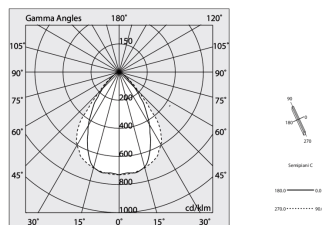

## Merkmale

Verwendung: Innen  
Montageart: IM GIPSKARTON EINGEBAUT  
Emission: DIREKTE  
Optik: MIKROPRISMATISCH  
Farbe: SCHWARZ  
Dimmung: DALI2, PUSH  
Notfall: NO  
L: 1680mm  
A: 53mm  
H: 69mm  
Hergestellt in: ITALY  
Garantie: 5 Jahre  
Gewicht: 4.2kg