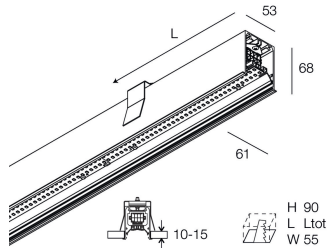

HERO PLUS C

114815.01 + 108903.99

HERO+C: 40W 3K 1680 DALI/PUSH BIA + HERO: DIFF. OPALE PER 1680

novalux
ITALIAN LIGHTING DESIGN SINCE 1948

Merkmale

Verwendung: Innen
Montageart: IM GIPSKARTON EINGEBAUT
Emission: DIREKTE
Optik: OPAL
Farbe: WEIß
Dimmung: DALI2, PUSH
Notfall: NO
L: 1680mm
A: 53mm
H: 69mm
Hergestellt in: ITALY
Garantie: 5 Jahre
Gewicht: 4.2kg

HERO PLUS C

114815.01 + 108903.99

HERO+C: 40W 3K 1680 DALI/PUSH BIA + HERO: DIFF. OPALE PER 1680

novalux
ITALIAN LIGHTING DESIGN SINCE 1948

Merkmale

Optik: OPAL
L: 1680mm
A: 48mm
H: 6mm
Hergestellt in: ITALY
Garantie: 5 Jahre
Gewicht: 0.4kg