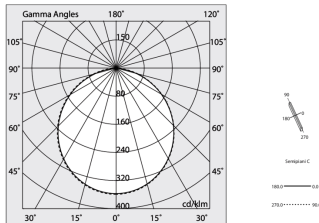

HERO PLUS C

114815.01 + 108903.99

HERO+C: 40W 3K 1680 DALI/PUSH BIA + HERO: DIFF. OPALE PER 1680

novalux
ITALIAN LIGHTING DESIGN SINCE 1948

Merkmale

Verwendung: Innen
Montageart: IM GIPSKARTON EINGEBAUT
Emission: DIREKTE
Optik: OPAL
Farbe: WEIß
Dimmung: DALI2, PUSH
Notfall: NO
L: 1680mm
A: 53mm
H: 69mm
Hergestellt in: ITALY
Garantie: 5 Jahre
Gewicht: 4.2kg

Technische Daten

Eingangsleistung der Leuchte: 44W
Lichtstrom der Leuchte: 4019lm
IP: 40
Isolationsklasse: I
Nr. der Treiber pro Produkt: 1
Versorgungsspannung: 220-240V 50/60Hz
SELV: Si

Quelle

Lichtquelle: LED
Leistung der Stromquelle: 40W
Lichtstromquelle: 6654lm
Farbtemperatur: 3000K
CRI: >90
Farbtoleranz: 3 Step MacAdam
Lebensdauer LED: 50000h L90 B10