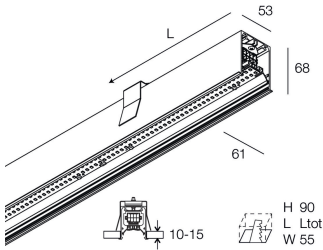

HERO PLUS C

114814.02 + 108924.99

HERO+C: 33W 3K 1400 DALI/PUSH NE + HERO: DIFF. OPALE TL PER 1400

novalux
ITALIAN LIGHTING DESIGN SINCE 1948

Merkmale

Verwendung: Innen
Montageart: IM GIPSKARTON EINGEBAUT
Emission: DIREKTE
Optik: OPALER VOLLICHT
Farbe: SCHWARZ
Dimmung: DALI2, PUSH
Notfall: NO
L: 1400mm
A: 53mm
H: 69mm
Hergestellt in: ITALY
Garantie: 5 Jahre
Gewicht: 3.5kg

HERO PLUS C

114814.02 + 108924.99

HERO+C: 33W 3K 1400 DALI/PUSH NE + HERO: DIFF. OPALE TL PER 1400

novalux
ITALIAN LIGHTING DESIGN SINCE 1948

Merkmale

Optik: OPALER VOLLLICHT
L: 1400mm
A: 52.5mm
H: 15mm
Hergestellt in: ITALY
Garantie: 5 Jahre
Gewicht: 0.13kg