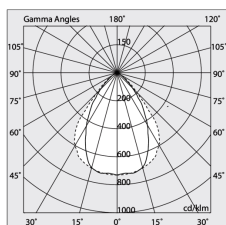

Novalux S.r.l. via Marzabotto, 2 40050 Funo di Argelato (BO) Italien
Tel: +39 051 860558 · Fax: +39 051 6647859 · Mail: info@novalux.it · P.IVA 00536541204 · novalux.com
Diese Unternehmen unterliegt der Verwaltung und Koordinierung von Seiten der SLV GmbH

Dieses Datenblatt ist Eigentum der Novalux S.r.l., alle Rechte vorbehalten. Novalux S.r.l. behält sich das Recht vor, Änderungen ohne jede vorherige Benachrichtigung durchzuführen.
Letzte aktualisierung: 29/5/2026, 18:42:58