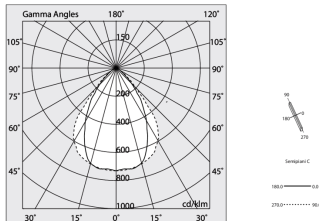

HERO PLUS C

114813.02 + 108910.99

HERO+C: 27W 3K 1120 DALI/PUSH NE + HERO: DIFF.MICROPRISM. PER 1120

novalux
ITALIAN LIGHTING DESIGN SINCE 1948

Merkmale

Verwendung: Innen
Montageart: IM GIPSKARTON EINGEBAUT
Emission: DIREKTE
Optik: MIKROPRISMATISCH
Farbe: SCHWARZ
Dimmung: DALI2, PUSH
Notfall: NO
L: 1120mm
A: 53mm
H: 69mm
Hergestellt in: ITALY
Garantie: 5 Jahre
Gewicht: 2.8kg