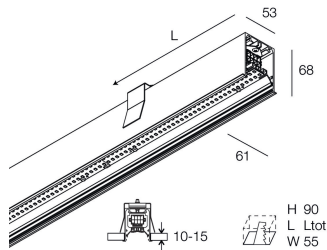

HERO PLUS C

114813.02 + 108910.99

HERO+C: 27W 3K 1120 DALI/PUSH NE + HERO: DIFF.MICROPRISM. PER 1120

novalux
ITALIAN LIGHTING DESIGN SINCE 1948

Merkmale

Verwendung: Innen
Montageart: IM GIPSKARTON EINGEBAUT
Emission: DIREKTE
Optik: MIKROPRISMATISCH
Farbe: SCHWARZ
Dimmung: DALI2, PUSH
Notfall: NO
L: 1120mm
A: 53mm
H: 69mm
Hergestellt in: ITALY
Garantie: 5 Jahre
Gewicht: 2.8kg