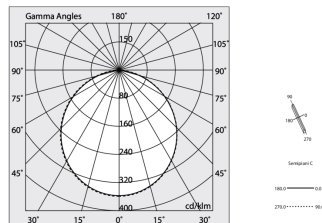

HERO PLUS C

114811.02 + 108902.99

HERO+C: 33W 2.7K 1400 DALI/PUSH NE + HERO: DIFF. OPALE PER 1400

novalux
ITALIAN LIGHTING DESIGN SINCE 1948

Merkmale

Verwendung: Innen
Montageart: IM GIPSKARTON EINGEBAUT
Emission: DIREKTE
Optik: OPAL
Farbe: SCHWARZ
Dimmung: DALI2, PUSH
Notfall: NO
L: 1400mm
A: 53mm
H: 69mm
Hergestellt in: ITALY
Garantie: 5 Jahre
Gewicht: 3.5kg

Technische Daten

Eingangsleistung der Leuchte: 36,5W
Lichtstrom der Leuchte: 3134lm
IP: 40
Isolationsklasse: I
Nr. der Treiber pro Produkt: 1
Versorgungsspannung: 220-240V 50/60Hz
SELV: Si

Quelle

Lichtquelle: LED
Leistung der Stromquelle: 33W
Lichtstromquelle: 5190lm
Farbtemperatur: 2700K
CRI: >90
Farbtoleranz: 3 Step MacAdam
Lebensdauer LED: 50000h L90 B10