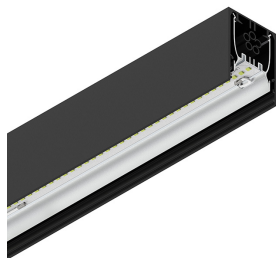

HERO PLUS C

114811.02 + 108902.99

HERO+C: 33W 2.7K 1400 DALI/PUSH NE + HERO: DIFF. OPALE PER 1400

novalux
ITALIAN LIGHTING DESIGN SINCE 1948

Merkmale

Verwendung: Innen
Montageart: IM GIPSKARTON EINGEBAUT
Emission: DIREKTE
Optik: OPAL
Farbe: SCHWARZ
Dimmung: DALI2, PUSH
Notfall: NO
L: 1400mm
A: 53mm
H: 69mm
Hergestellt in: ITALY
Garantie: 5 Jahre
Gewicht: 3.5kg

Technische Daten

Eingangsleistung der Leuchte: 36,5W
Lichtstrom der Leuchte: 3134lm
IP: 40
Isolationsklasse: I
Nr. der Treiber pro Produkt: 1
Versorgungsspannung: 220-240V 50/60Hz
SELV: Si

Quelle

Lichtquelle: LED
Leistung der Stromquelle: 33W
Lichtstromquelle: 5190lm
Farbtemperatur: 2700K
CRI: >90
Farbtoleranz: 3 Step MacAdam
Lebensdauer LED: 50000h L90 B10